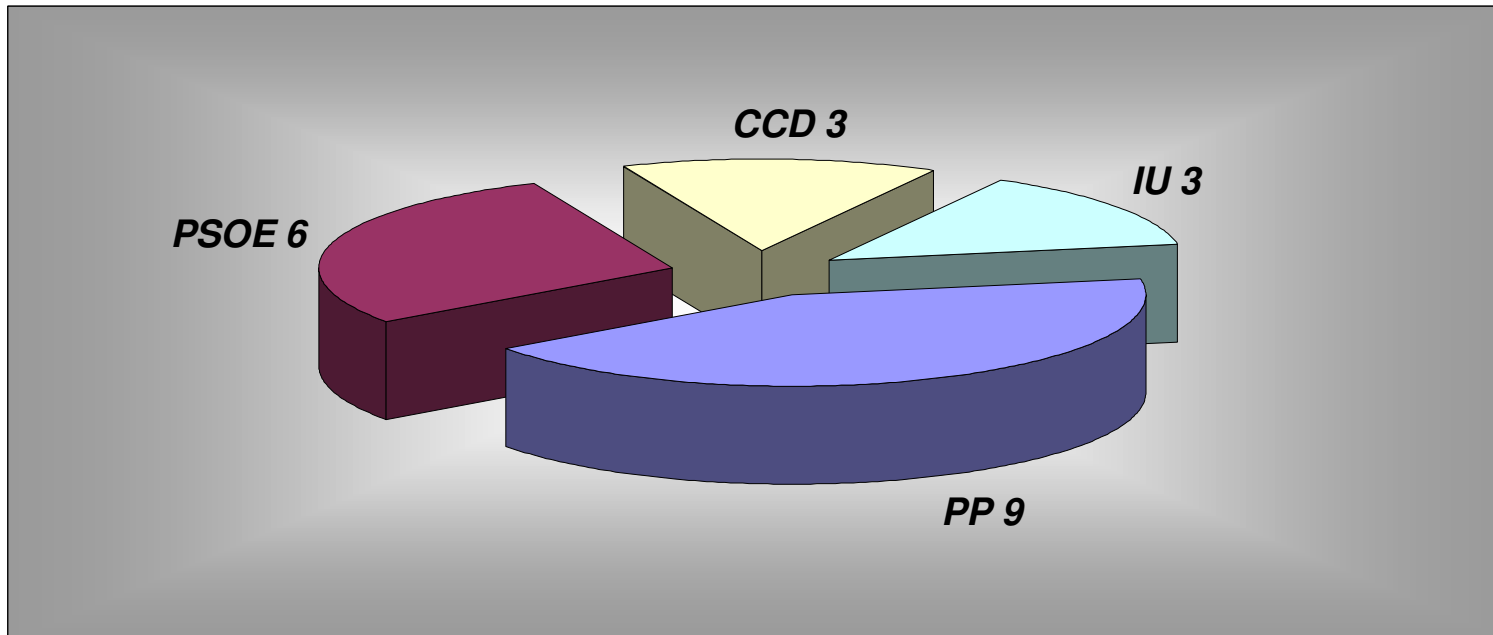

## RESULTADOS ELECCIONES LOCALES ALHAMA DE MURCIA 2011

ELECTORES	13231	
TOTAL VOTOS	9479	71,64%
VOTOS VÁLIDOS	9061	68,48%
VOTOS NULOS	157	1,19%
VOTOS EN BLANCO	261	1,97%

	PP	PSOE	CCD	IU
Nº VOTOS	3580	2525	1511	1445
PORCENTAJE	40%	28%	17%	16%
CONCEJALES	9	6	3	3
	PP	PSOE	CCD	IU